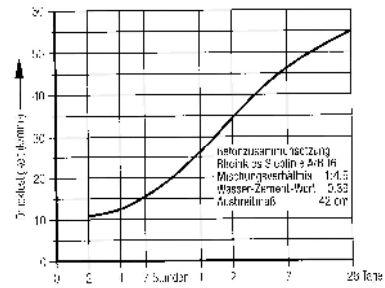

1048

20 65%

GISCODE ZP 1 =

25 Netto

12