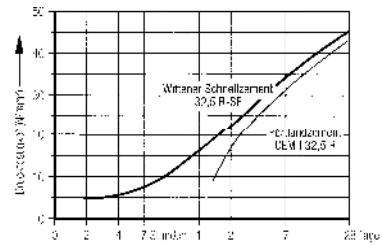

WITTENER

32,5 R - SF

ARDEX:

1,1 -1,15 /

Blaine

EN 196, 3,
5300 +/- 500 2/

EN 196,

3,
20

EN 196,

3

EN 196, 1,